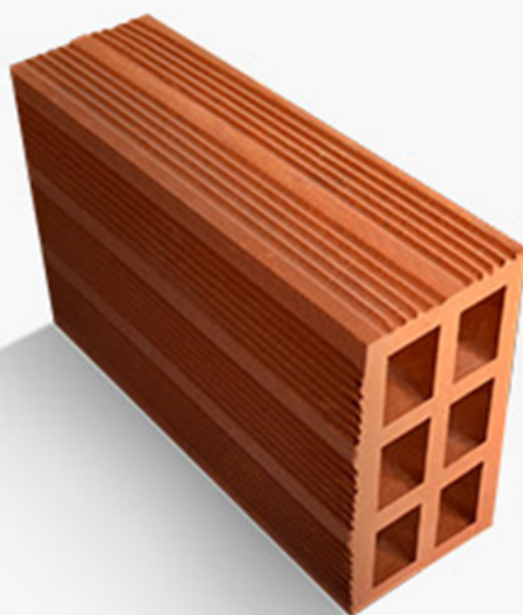

 314-395-6626

LADRILLO H7 – N° 3

ANCHO: 7 CM
ALTO: 20 CM
LARGO: 30 CM

El ladrillo H7 es un producto diseñado para muros divisorios y exteriores de mampostería confinada. Resistente a la compresión y perforación con horizontal.

LADRILLO H10 – N° 4

ANCHO: 10 CM
ALTO: 20 CM
LARGO: 30 CM

El ladrillo H10 es un producto diseñado para muros divisorios y exteriores de mampostería confinada. Resistente a la compresión y con perforación horizontal.

LADRILLO H12 – N° 5

ANCHO: 12 CM
ALTO: 20 CM
LARGO: 30 CM

El ladrillo H12 es un producto diseñado para muros divisorios y exteriores de mampostería confinada. Resistente a la compresión y con perforación horizontal.

LADRILLO H15 – N° 6

ANCHO: 15 CM
ALTO: 20 CM
LARGO: 30 CM

El ladrillo H15 es un producto diseñado para muros divisorios y exteriores de mampostería confinada. Resistente a la compresión y con perforación horizontal.